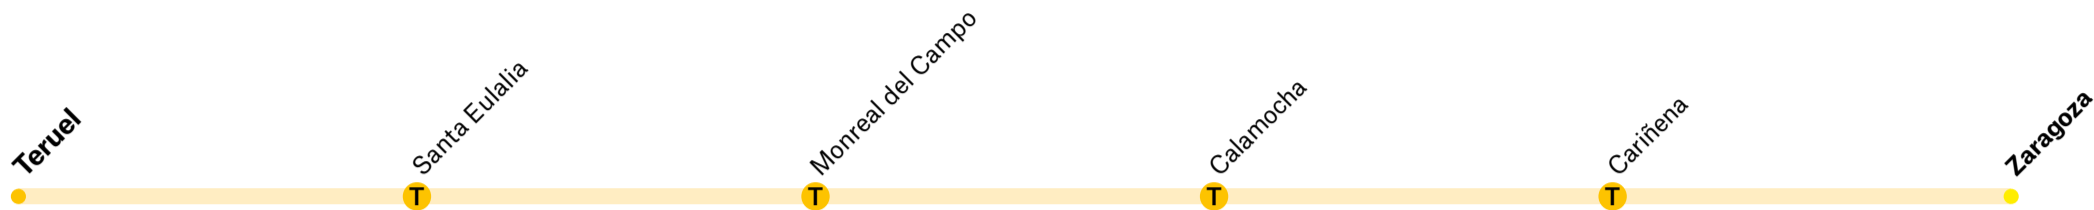

T11-4

Teruel-Zaragoza (directo por A-23)

T Enlaza con líneas: consultar web

Horarios Teruel-Zaragoza (directo por A-23)

IDA	LMXJV	LMXJV	LMXJV	LMXJV	DF	DF
Teruel	6:00	13:00	16:45	21:00	8:00	19:00
Calamocha	6:54	13:54	17:39	21:54	8:54	19:54
Cariñena (C/ Arrabal Bajo)	7:34	14:34	18:19	22:34	9:34	20:34
Zaragoza	8:15	15:15	19:00	23:15	10:15	21:15

Horarios Zaragoza-Teruel (directo por A-23)

VUELTA	LMXJV	LMXJV	LMXJV	LMXJV	LMXJV	S	DF	DF	DF
Zaragoza	6:30	9:30	11:15	15:15	18:00	6:30	6:30	10:15	16:30
Cariñena (C/ Arrabal Bajo)	7:10	10:10	11:55	15:55	18:40	7:10	7:10	10:55	17:10
Calamocha	7:50	10:50	12:35	16:35	19:20	7:50	7:50	11:35	17:50
Monreal del Campo	8:08	-	12:53	-	-	-	-	-	-
Santa Eulalia (Estación tren)	8:30	-	13:15	-	-	-	-	-	-
Teruel	9:00	11:45	13:45	17:30	20:15	8:45	8:45	12:30	18:45