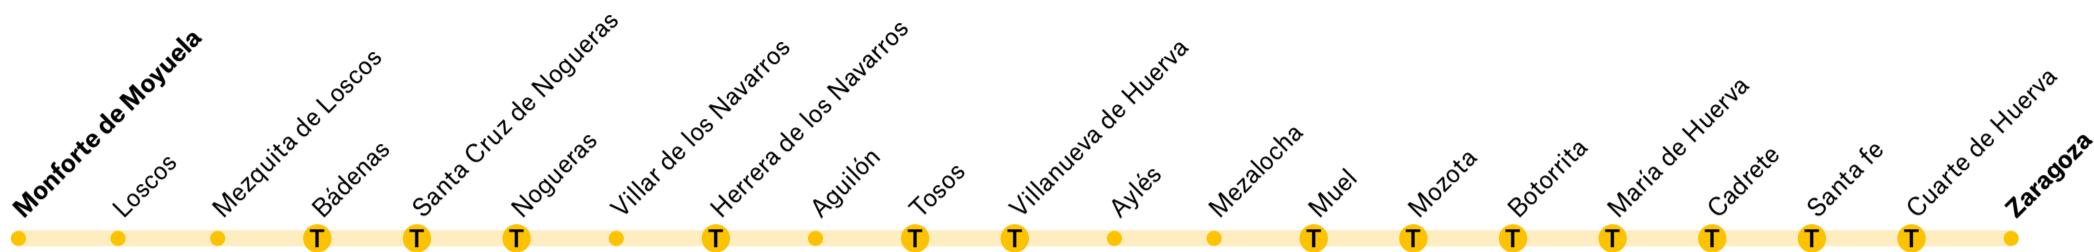

T11-51

Monforte de Moyuela-Zaragoza

T Enlaza con líneas: consultar web

Horarios Monforte de Moyuela-Zaragoza

IDA	LMXJV
Monforte de Moyuela	7:00
Loscos	7:05
Mezquita de Loscos	7:07
Bádenas	7:18
Santa Cruz de Nogueras	7:23
Nogueras	7:27
Villar de los Navarros	7:31
Herrera de los Navarros	7:41
Aguilón	7:55
Tosos	8:03
Villanueva de Huerva	8:10
Aylés	8:17
Mezalocha	8:22
Muel	8:29
Mozota (Av. Poza Genaro)	8:32
Mozota (Empalme N-330)	8:33
Botorrita (Empalme N-330)	8:37
María de Huerva	8:43
Cadrete (Av. M ^a de Huerva)	8:46
Santa fe	8:51
Cuarte de Huerva (Empalme N-330)	8:54
Zaragoza	9:06

Horarios Zaragoza-Monforte de Moyuela

VUELTA	LMXJV
Zaragoza	14:00
Cuarte de Huerva (Empalme N-330)	14:10
Santa fe	14:13
Cadrete (Empalme N-330)	14:18
María de Huerva	14:21
Botorrita (Empalme N-330)	14:27
Mozota (Empalme N-330)	14:32
Mozota (Av. Poza Genaro)	14:33
Muel	14:35
Mezalocha	14:42
Aylés	14:47
Villanueva de Huerva	14:55
Tosos	15:02
Aguilón	15:10
Herrera de los Navarros	15:24
Villar de los Navarros	15:34
Nogueras	15:38
Santa Cruz de Nogueras	15:42
Bádenas	15:47
Mezquita de Loscos	15:58
Loscos	16:00
Monforte de Moyuela	16:06