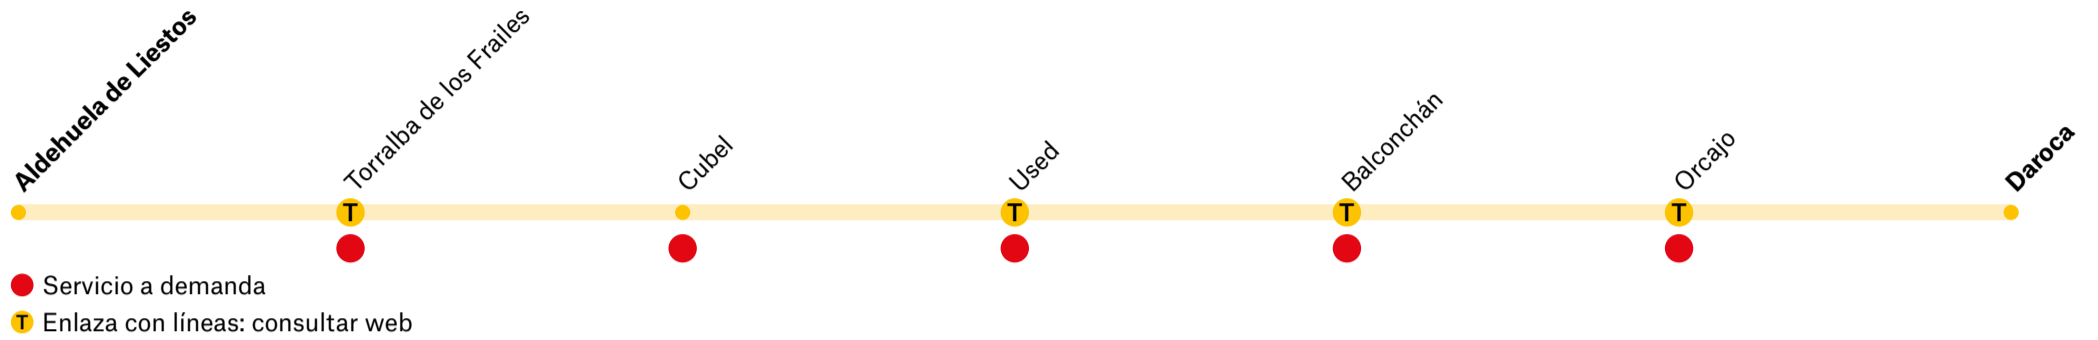

T11-56

Ald. de Liestos-Daroca (por Cubel)

Horarios Ald. de Liestos-Daroca (por Cubel)

IDA	LMXJV
Aldehuela de Liestos	7:30
Torralba de los Frailes	7:35
Cubel	7:48
Used	8:00
Balconchán	8:16
Orcajo	8:22
Daroca (Av. Escuelas Pías)	8:33

Horarios Daroca-Ald. de Liestos (por Cubel)

VUELTA	LMXJV
Daroca (Av. Escuelas Pías)	15:00
Orcajo	15:11
Balconchán	15:17
Used	15:33
Cubel	15:45
Torralba de los Frailes	15:58
Aldehuela de Liestos	16:03

Transporte Público de Aragón
Información