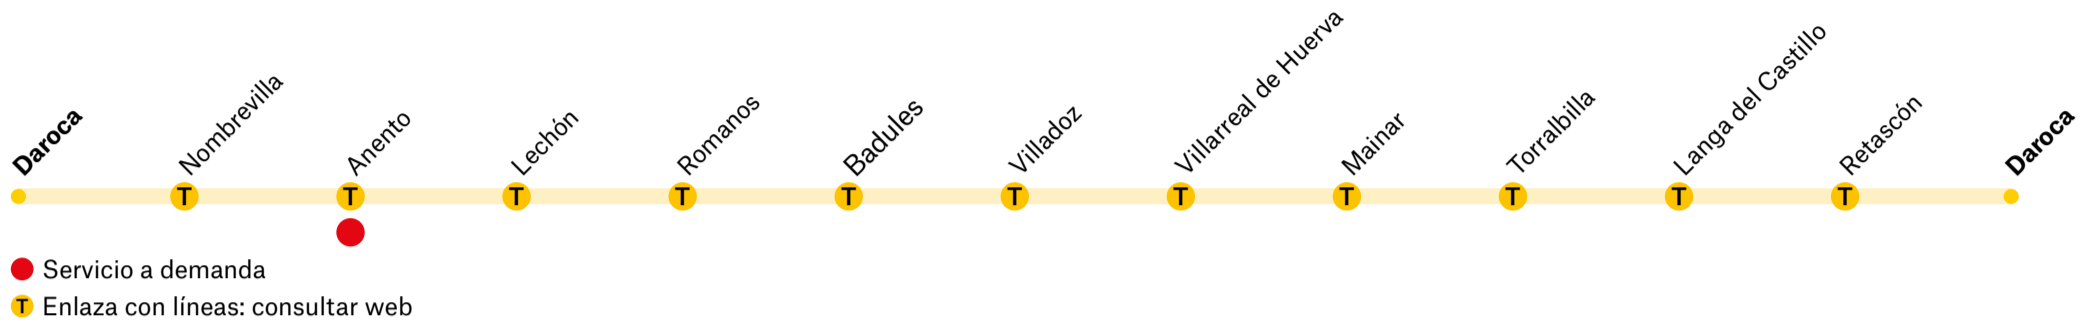

T11-58

Daroca-Daroca

Horarios Daroca-Daroca

IDA	LMXJV	LMXJV
Daroca (N-234)	6:55	15:00
Nombrevilla	7:01	15:06
Aento	7:20	15:25
Lechón	7:27	15:32
Romanos	7:35	15:40
Badules	7:38	15:43
Villadoz	7:44	15:49
Villarreal de Huerva	7:50	15:55
Mainar	7:52	15:57
Torralbilla	7:59	16:04
Langa del Castillo	8:06	16:11
Retascón	8:17	16:22
Daroca (N-234)	8:25	16:30

Horarios Daroca-Daroca

VUELTA	LMXJV	LMXJV
Daroca (N-234)	6:55	15:00
Nombrevilla	7:01	15:06
Aento	7:20	15:25
Lechón	7:27	15:32
Romanos	7:35	15:40
Badules	7:38	15:43
Villadoz	7:44	15:49
Villarreal de Huerva	7:50	15:55
Mainar	7:52	15:57
Torralbilla	7:59	16:04
Langa del Castillo	8:06	16:11
Retascón	8:17	16:22
Daroca (N-234)	8:25	16:30