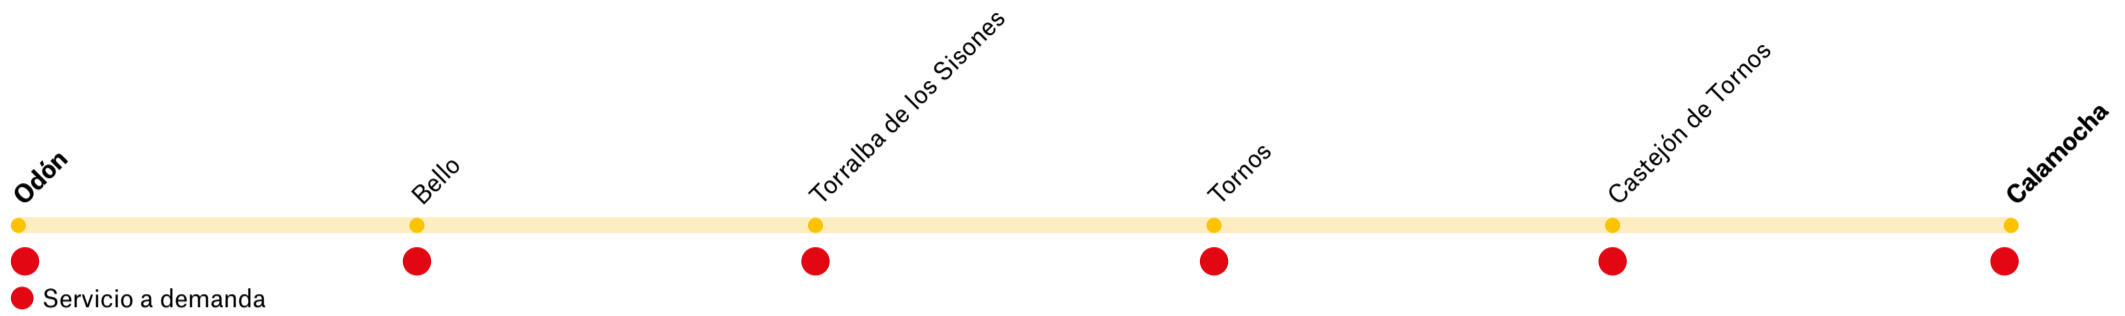

# T11-52

## Odón-Calamochoa

### Horarios Odón-Calamochoa

IDA	LMX/V
Odón	7:10
Bello	7:19
Torralba de los Sisonés	7:26
Tornos	7:42
Castejón de Tornos	7:48
Calamochoa	8:10

### Horarios Calamochoa-Odón

VUELTA	LMX/V
Calamochoa	15:15
Castejón de Tornos	15:36
Tornos	15:43
Torralba de los Sisonés	15:58
Bello	16:05
Odón	16:15

**Transporte Público de Aragón**  
Información

Zaragoza Jiménez Movilidad  
T. 976 505 032  
zaragozateruel@jimenezmovilidad.es  
zaragozateruel.jimenezmovilidad.es