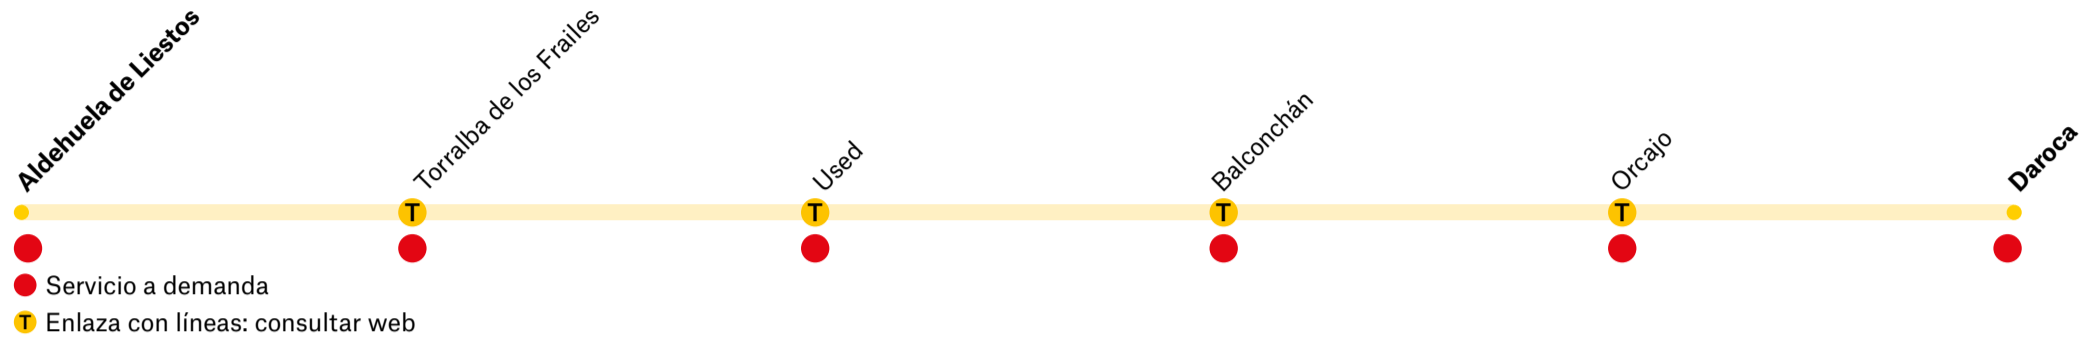

T11-55

Aldehuela de Liestos-Daroca

Horarios Aldehuela de Liestos-Daroca

| IDA | LMX/V |
|----------------------------|-------|
| Aldehuela de Liestos | 7:40 |
| Torralba de los Frailes | 7:46 |
| Used | 7:58 |
| Balconchán | 8:15 |
| Orcajo | 8:22 |
| Daroca (Av. Escuelas Pías) | 8:35 |

Horarios Daroca-Aldehuela de Liestos

| VUELTA | LMX/V |
|----------------------------|-------|
| Daroca (Av. Escuelas Pías) | 15:00 |
| Orcajo | 15:12 |
| Balconchán | 15:19 |
| Used | 15:36 |
| Torralba de los Frailes | 15:48 |
| Aldehuela de Liestos | 15:54 |