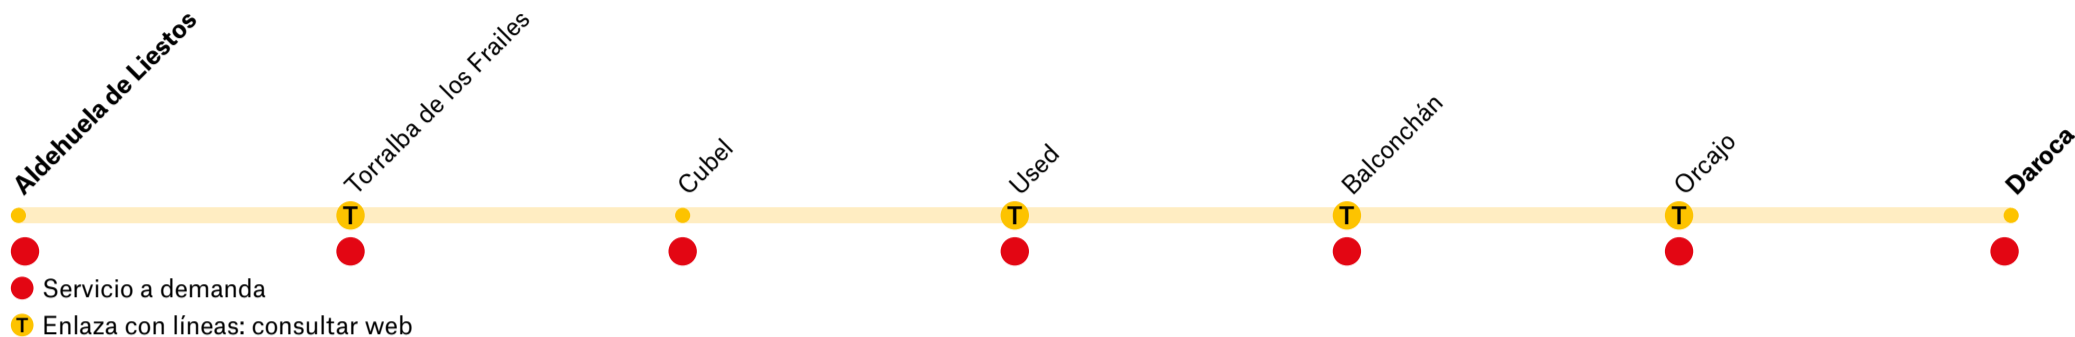

## Ald. de Liestos-Daroca (por Cubel)

### Horarios Ald. de Liestos-Daroca (por Cubel)

IDA	LMXJV
Aldehuela de Liestos	7:30
Torralba de los Frailes	7:35
Cubel	7:48
Used	8:00
Balconchán	8:16
Orcajo	8:22
Daroca (Av. Escuelas Pías)	8:33

### Horarios Daroca-Ald. de Liestos (por Cubel)

VUELTA	LMXJV
Daroca (Av. Escuelas Pías)	15:00
Orcajo	15:11
Balconchán	15:17
Used	15:33
Cubel	15:45
Torralba de los Frailes	15:58
Aldehuela de Liestos	16:03