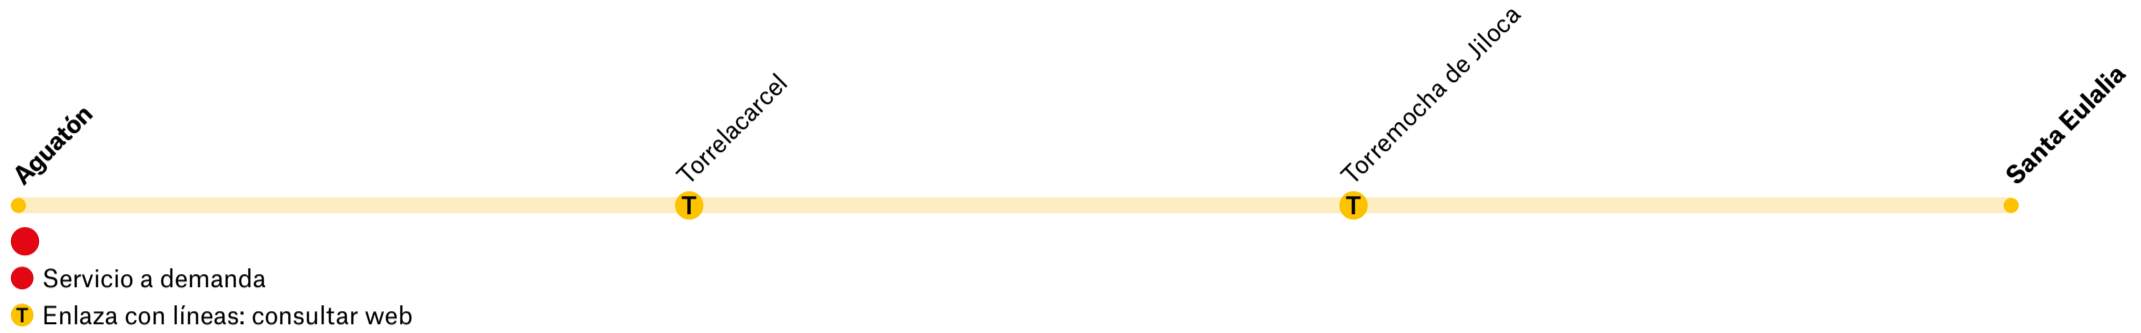

T11-73

Aguatón-Santa Eulalia

Horarios Aguatón-Santa Eulalia

IDA	LMXJV	LMXJV
Aguatón	9:25	14:20
Torrelacarcel	9:38	14:33
Torremocha de Jiloca	9:41	14:36
Santa Eulalia (Estación tren)	9:50	14:45

Horarios Santa Eulalia-Aguatón

VUELTA	LMXJV	LMXJV
Santa Eulalia (Estación tren)	9:00	13:55
Torremocha de Jiloca	9:08	14:03
Torrelacarcel	9:11	14:06
Aguatón	9:25	14:20

Transporte Público de Aragón
Información

Zaragoza Jiménez Movilidad
T. 976 505 032
zaragozateruel@jimenezmovilidad.es
zaragozateruel.jimenezmovilidad.es

Jiménez
MOVILIDAD

**GOBIERNO
DE ARAGON**