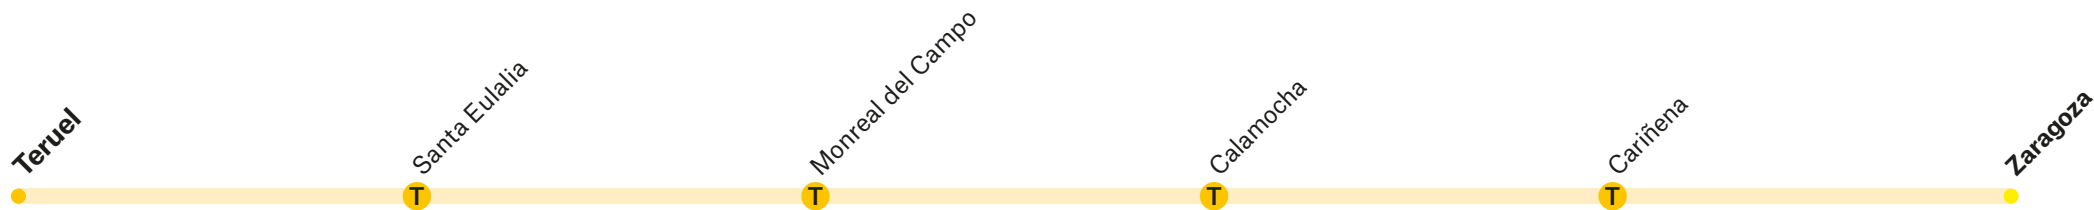

## Teruel-Zaragoza (directo por A-23)

Enlaza con líneas: consultar web

### Horarios Teruel-Zaragoza (directo por A-23)

IDA	LMXJV	LMXJV	LMXJV	LMXJV	DF	DF
Teruel	6:00	13:00	16:45	21:00	8:00	19:00
Calamocha	6:54	13:54	17:39	21:54	8:54	19:54
Cariñena (C/ Arrabal Bajo)	7:34	14:34	18:19	22:34	9:34	20:34
Zaragoza	8:15	15:15	19:00	23:15	10:15	21:15

### Horarios Zaragoza-Teruel (directo por A-23)

VUELTA	LMXJV	LMXJV	LMXJV	LMXJV	LMXJV	S	DF	DF	DF
Zaragoza	6:30	9:30	11:15	15:45	18:00	6:30	6:30	10:15	16:30
Cariñena (C/ Arrabal Bajo)	7:10	10:10	11:55	16:25	18:40	7:10	7:10	10:55	17:10
Calamocha	7:50	10:50	12:35	17:05	19:20	7:50	7:50	11:35	17:50
Teruel	8:45	11:45	13:30	18:00	20:15	8:45	8:45	12:30	18:45