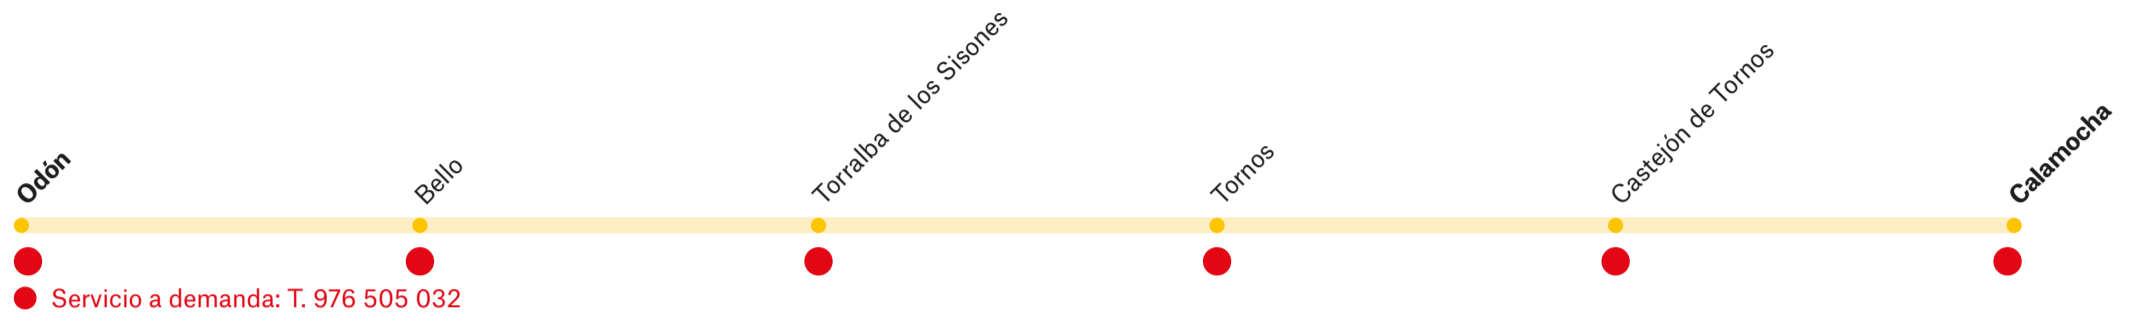

# T11-52

## Odón-Calamochoa

### Horarios Odón-Calamochoa

IDA	LMX/V
Odón	7:20
Bello	7:29
Torralba de los Sisonés	7:36
Tornos	7:52
Castejón de Tornos	7:58
Calamochoa	8:20

### Horarios Calamochoa-Odón

VUELTA	LMX/V
Calamochoa	14:25
Castejón de Tornos	14:46
Tornos	14:53
Torralba de los Sisonés	15:08
Bello	15:15
Odón	15:25

Transporte Público de Aragón  
Información

Zaragoza Jiménez Movilidad  
T. 976 505 032  
zaragozateruel@jimenezmovilidad.es  
zaragozateruel.jimenezmovilidad.es