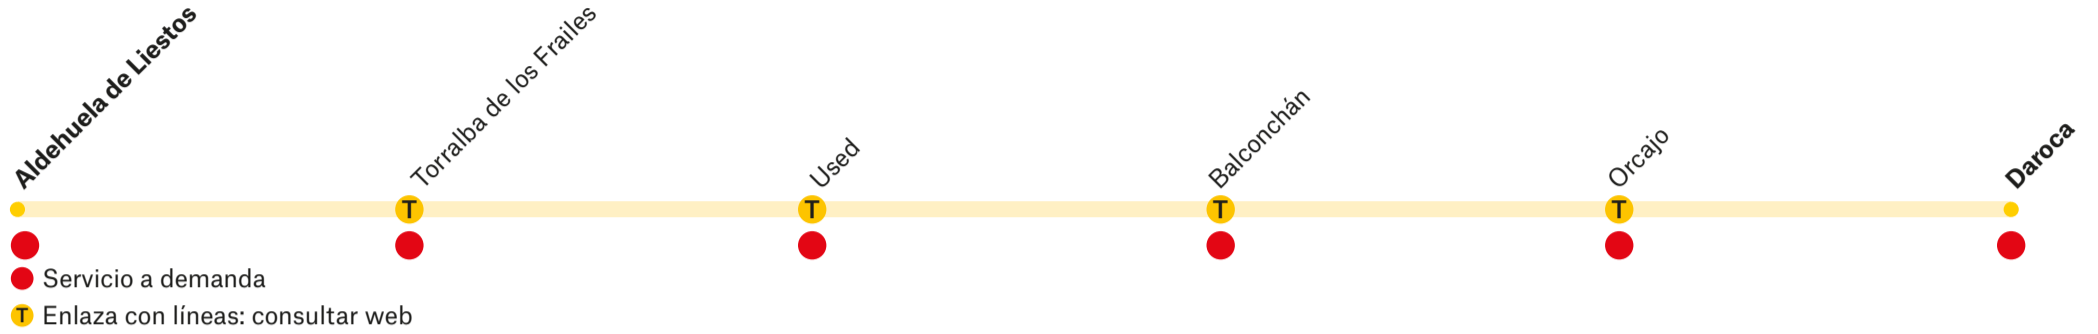

T11-55

Aldehuela de Liestos-Daroca

Horarios Aldehuela de Liestos-Daroca

IDA	LMX/V
Aldehuela de Liestos	6:40
Torralba de los Frailes	6:46
Used	6:58
Balconchán	7:15
Orcajo	7:22
Daroca (Av. Escuelas Pías)	7:34

Horarios Daroca-Aldehuela de Liestos

VUELTA	LMX/V
Daroca (Av. Escuelas Pías)	15:00
Orcajo	15:12
Balconchán	15:19
Used	15:36
Torralba de los Frailes	15:48
Aldehuela de Liestos	15:54

Transporte Público de Aragón
Información