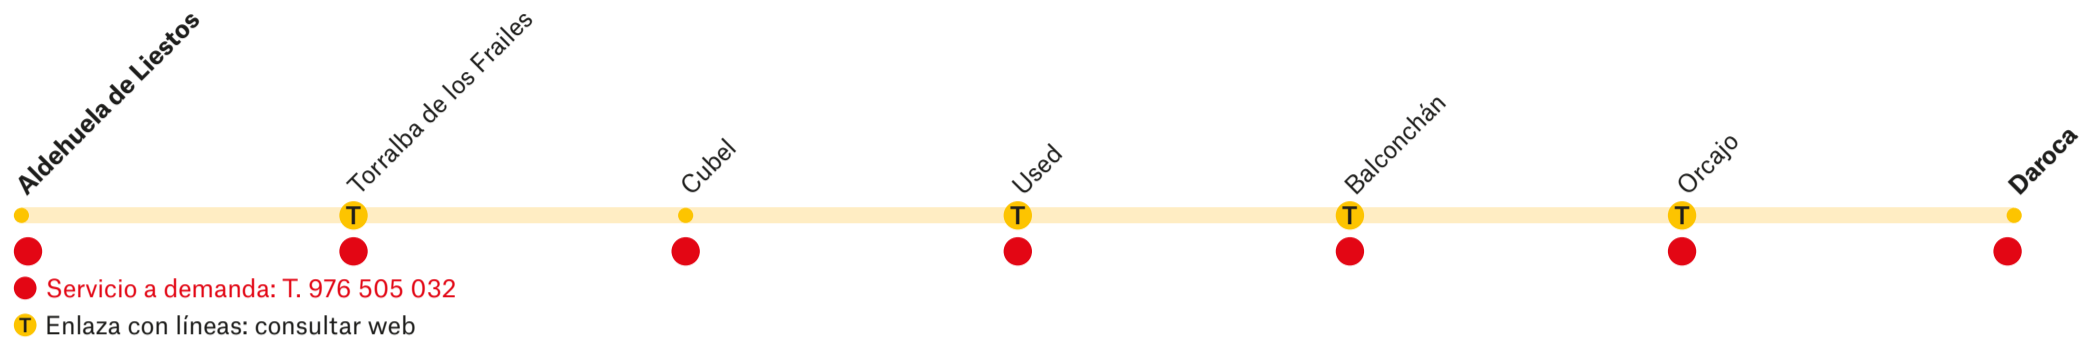

T11-56

Ald. de Liestos-Daroca (por Cubel)

Horarios Ald. de Liestos-Daroca (por Cubel)

IDA	LMXJV
Aldehuela de Liestos	6:40
Torralba de los Frailes	6:45
Cubel	6:58
Used	7:10
Balconchán	7:26
Orcajo	7:32
Daroca (Av. Escuelas Pías)	7:43

Horarios Daroca-Ald. de Liestos (por Cubel)

VUELTA	LMXJV
Daroca (Av. Escuelas Pías)	15:00
Orcajo	15:11
Balconchán	15:17
Used	15:33
Cubel	15:45
Torralba de los Frailes	15:58
Aldehuela de Liestos	16:03

Transporte Público de Aragón
Información