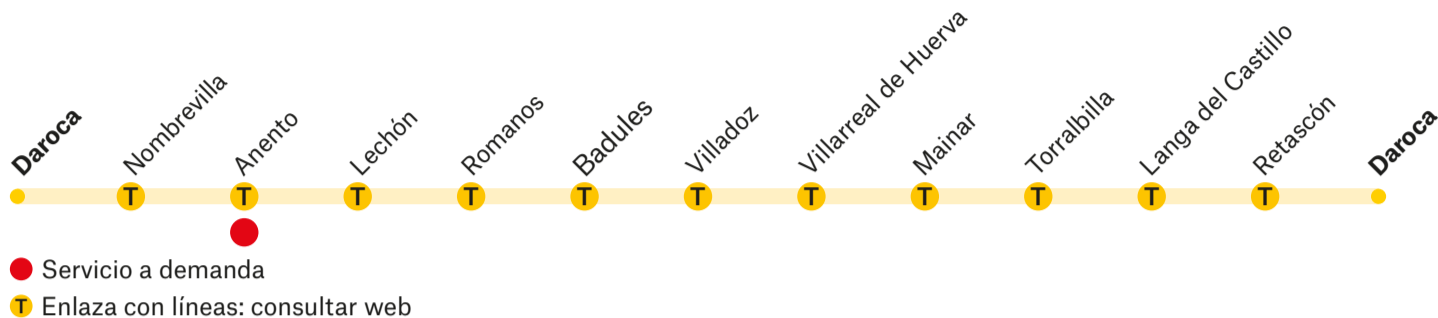

T11-58

Daroca-Daroca

Horarios

Daroca-Daroca

CIRCULAR	LMXJV	LMXJV
Daroca (N-234)	6:15	15:00
Nombrevilla	6:21	15:06
Anento	6:40	15:25
Lechón	6:47	15:32
Romanos	6:55	15:40
Badules	6:58	15:43
Villadoz	7:04	15:49
Villarreal de Huerva	7:10	15:55
Mainar	7:12	15:57
Torralbilla	7:19	16:04
Langa del Castillo	7:26	16:11
Retascón	7:37	16:22
Daroca (N-234)	7:45	16:30