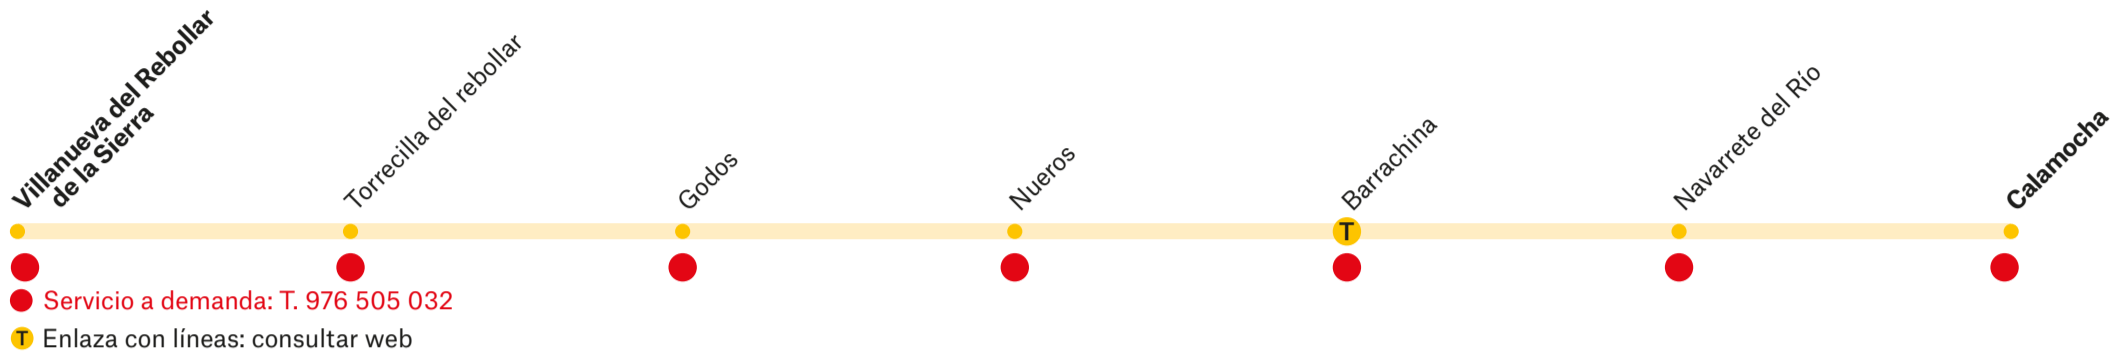

T11-67

Villanueva del Rebollar-Calamochoa

Horarios Villanueva del Rebollar-Calamochoa

IDA	LMX/V
Villanueva del Rebollar de la Sierra	6:45
Torrecilla del rebollar	7:03
Godos	7:12
Nueros	7:19
Barrachina	7:23
Navarrete del Río	7:57
Calamochoa	8:11

Horarios Calamochoa-Villanueva del Rebollar

VUELTA	LMX/V
Calamochoa	13:00
Navarrete del Río	13:13
Barrachina	13:47
Nueros	13:51
Godos	13:58
Torrecilla del rebollar	14:07
Villanueva del Rebollar de la Sierra	14:26