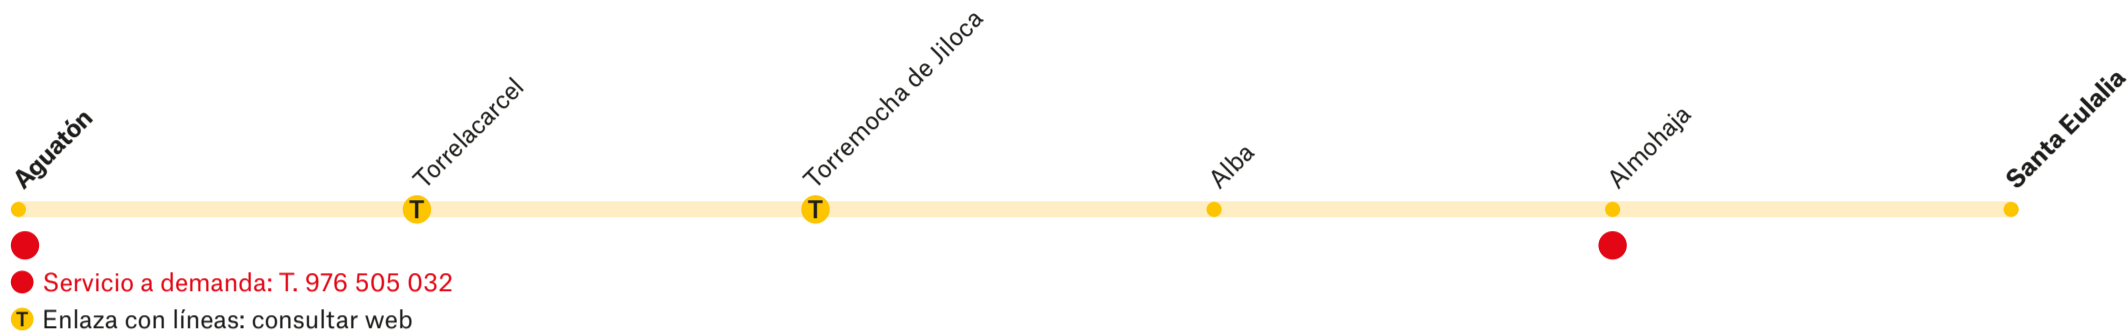

T11-73

Aguatón-Santa Eulalia

Horarios Aguatón-Santa Eulalia

IDA	LMXJV	LMXJV	LMXJV
Aguatón	8:05	9:25	13:30
Torrelacarcel. Marquesina Carretera N-234	8:18	9:38	13:43
Torremocha de Jiloca. Marquesina Carretera N-234	8:21	9:41	13:46
Alba	8:30	9:50	13:55
Almohaja	8:40	10:00	14:05
Santa Eulalia. Centro de Salud	8:45	10:05	14:10
Santa Eulalia	8:48	10:08	14:13

Horarios Santa Eulalia-Aguatón

VUELTA	LMXJV	LMXJV
Santa Eulalia	8:45	12:50
Santa Eulalia. Centro de Salud	8:48	12:53
Almohaja	8:53	12:58
Alba	8:58	13:03
Torremocha de Jiloca. Marquesina Carretera N-234	9:07	13:12
Torrelacarcel. Marquesina Carretera N-234	9:10	13:15
Aguatón	9:23	13:28