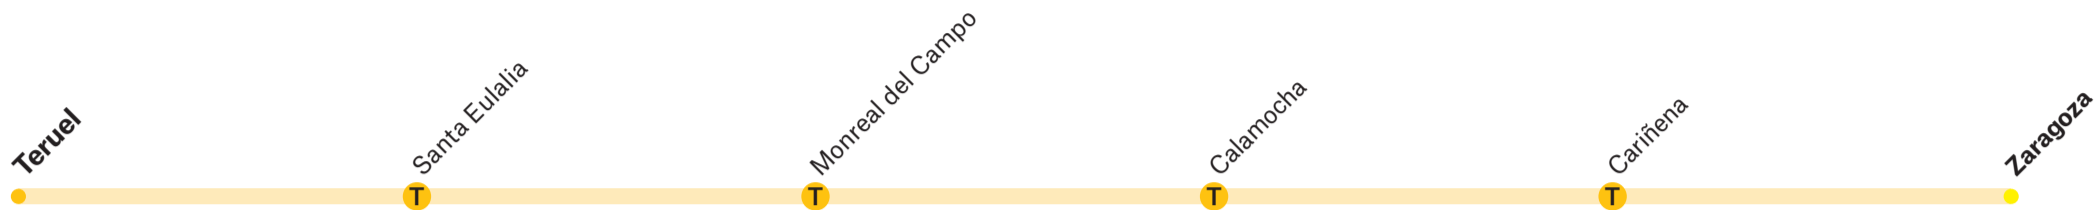

## Teruel-Zaragoza (directo por A-23)

T Enlaza con líneas: consultar web

### Horarios Teruel-Zaragoza (directo por A-23)

IDA	LMXJV	LMXJV	LMXJV	LMXJV	DF	DF
Teruel	6:00	12:15	16:45	21:00	8:00	19:00
Calamocha	6:54	13:09	17:39	21:54	8:54	19:54
Cariñena (C/ Arrabal Alto Nidalia)	7:31	13:46	18:16	22:31	9:31	20:31
Cariñena (C/ Arrabal Bajo)	7:34	13:49	18:19	22:34	9:34	20:34
Zaragoza	8:15	14:30	19:00	23:15	10:15	21:15

### Horarios Zaragoza-Teruel (directo por A-23)

VUELTA	LMXJV	LMXJV	LMXJV	LMXJV	LMXJV	S	DF	DF	DF
Zaragoza. Estación Intermodal	6:30	9:30	11:15	15:00	18:00	6:30	6:30	11:00	16:30
Zaragoza. Las Menades				15:07					
Zaragoza. Argualas				15:15					
Cariñena (C/ Arrabal Bajo)	7:10	10:10	11:55	15:50	18:40	7:10	7:10	11:40	17:10
Cariñena (C/ Arrabal Alto Nidalia)	7:13	10:13	11:58	15:53	18:43	7:13	7:13	11:43	17:13
Calamocha	7:50	10:50	12:35	16:30	19:20	7:50	7:50	12:20	17:50
Teruel	8:45	11:45	13:30	17:25	20:15	8:45	8:45	13:15	18:45