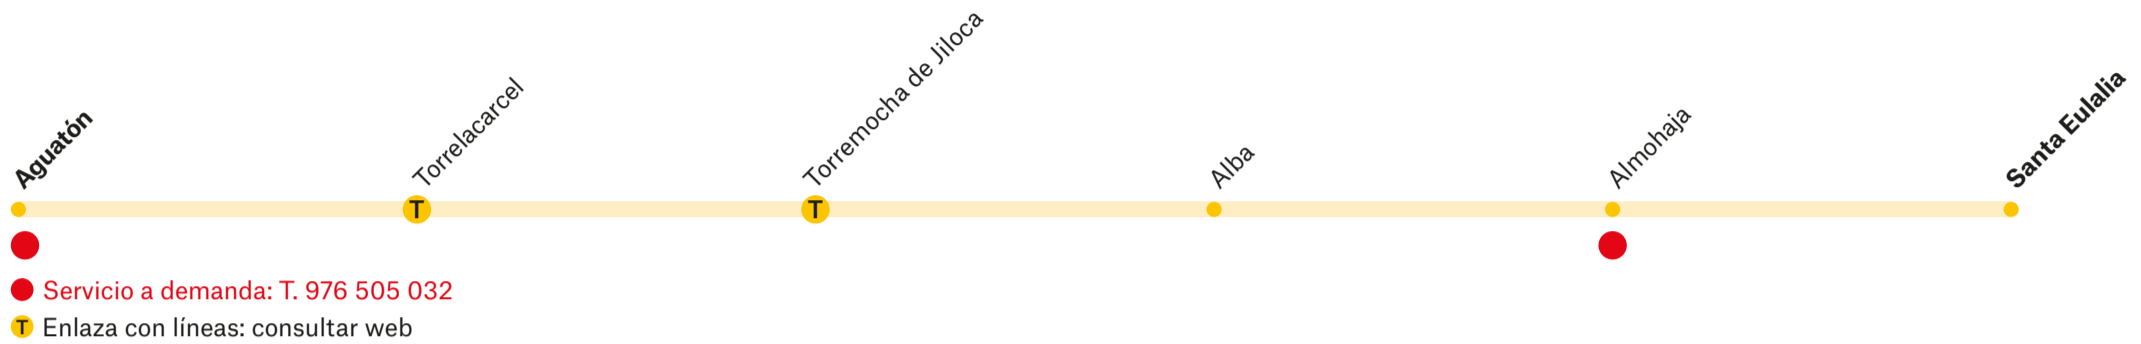

## Aguatón-Santa Eulalia

### Horarios Aguatón-Santa Eulalia

IDA	LMXJV	LMXJV	LMXJV
<b>Aguatón</b>	8:05	9:25	13:30
Singra. Marquesina	8:17	-	-
Torrelacarcel. Marquesina Carretera N-234	8:18	9:38	13:43
Torremocha de Jiloca. Marquesina Carretera N-234	8:21	9:41	13:46
Alba	8:30	9:50	13:55
Almohaja	8:40	10:00	14:05
Santa Eulalia. Centro de Salud	8:45	10:05	14:10
<b>Santa Eulalia</b>	8:48	10:08	14:13

### Horarios Santa Eulalia-Aguatón

VUELTA	LMXJV	LMXJV
<b>Santa Eulalia</b>	8:45	12:50
Santa Eulalia. Centro de Salud	8:48	12:53
Almohaja	8:53	12:58
Alba	8:58	13:03
Torremocha de Jiloca. Marquesina Carretera N-234	9:07	13:12
Torrelacarcel. Marquesina Carretera N-234	9:10	13:15
<b>Aguatón</b>	9:23	13:28